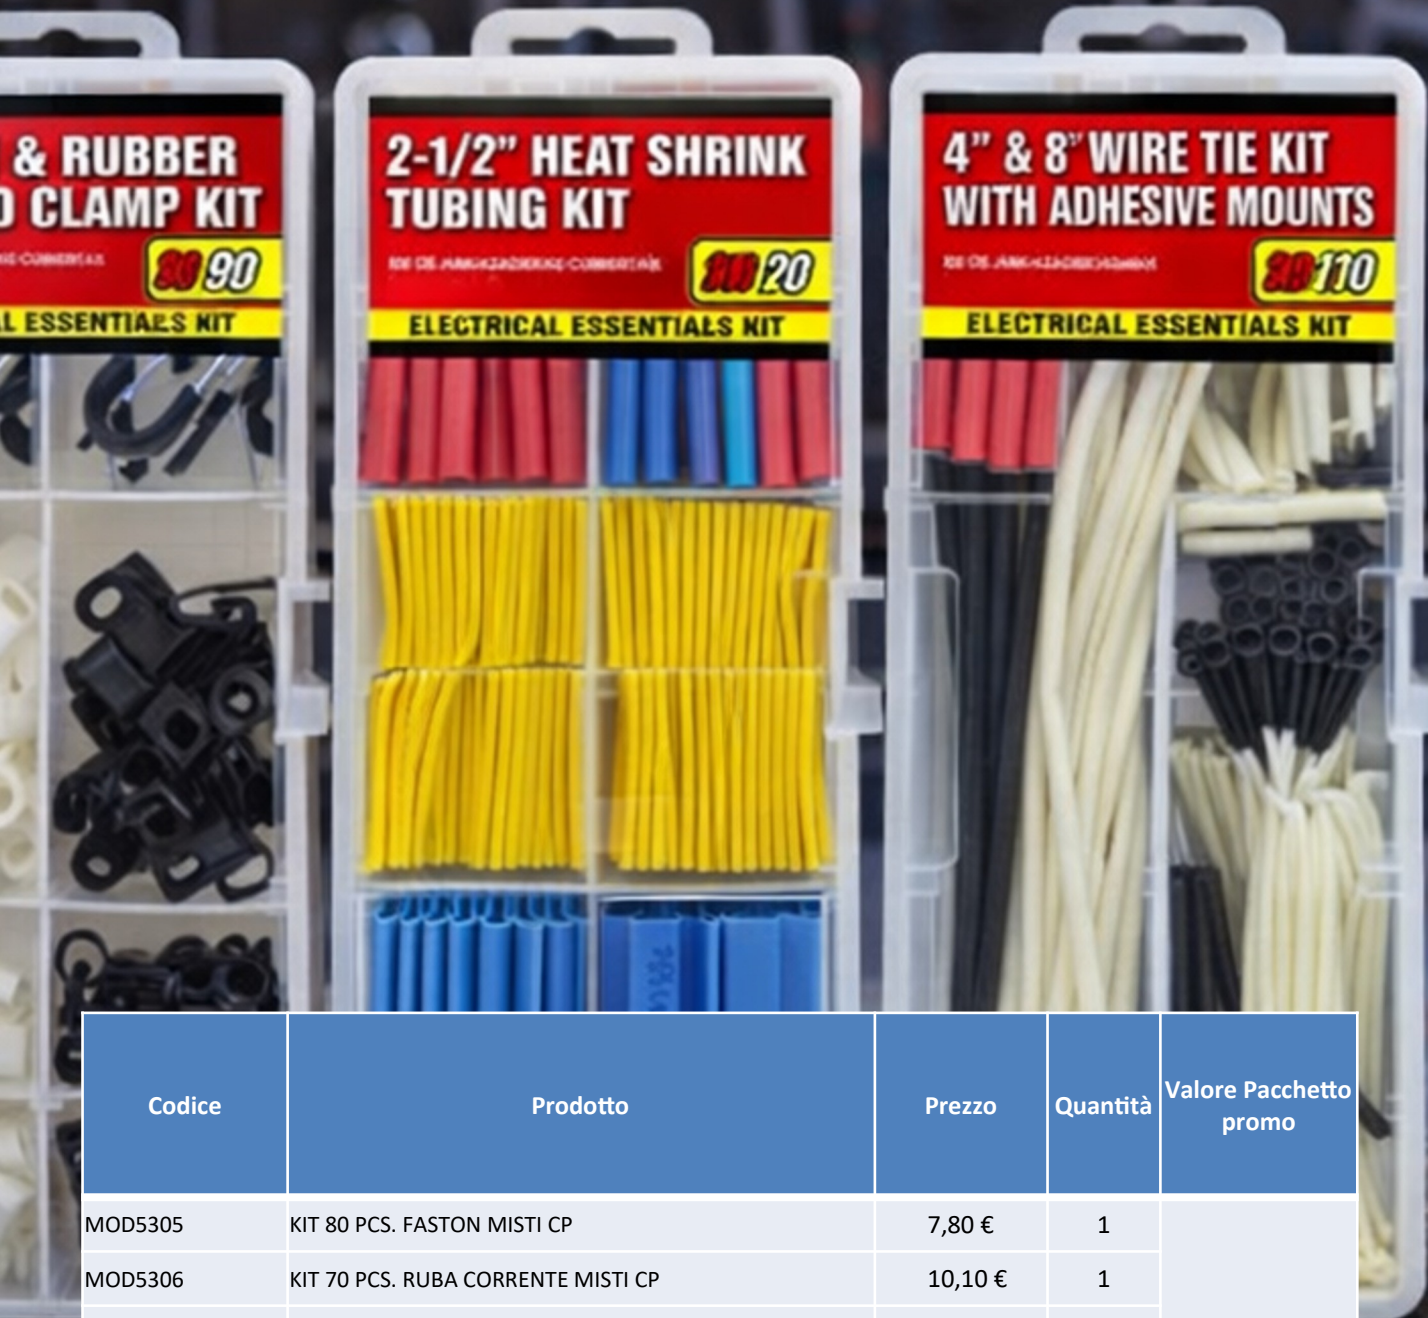

**PROMO  
PACK 6**

**RIATEC**

**V.A.M.A.**  
INJECTION PARTS

**OMAGGIO**

**10**

**PACK-6  
ACCESSORI OFFICINA**

Codice	Prodotto	Prezzo	Quantità	Valore Pacchetto promo
MOD5305	KIT 80 PCS. FASTON MISTI CP	7,80 €	1	<b>55,40 €</b>
MOD5306	KIT 70 PCS. RUBA CORRENTE MISTI CP	10,10 €	1	
MOD5307	KIT 90 PCS. MORSETTI BLOCCA CAVI CP	6,30 €	1	
MOD5308	KIT 120 PCS. ISOLANTI PER TERMINALI MISTI GI	7,80 €	1	
MOD5310	KIT VALIGETTA COMPLETA DI TERMINALI E UTENSILI CP	23,40 €	1	