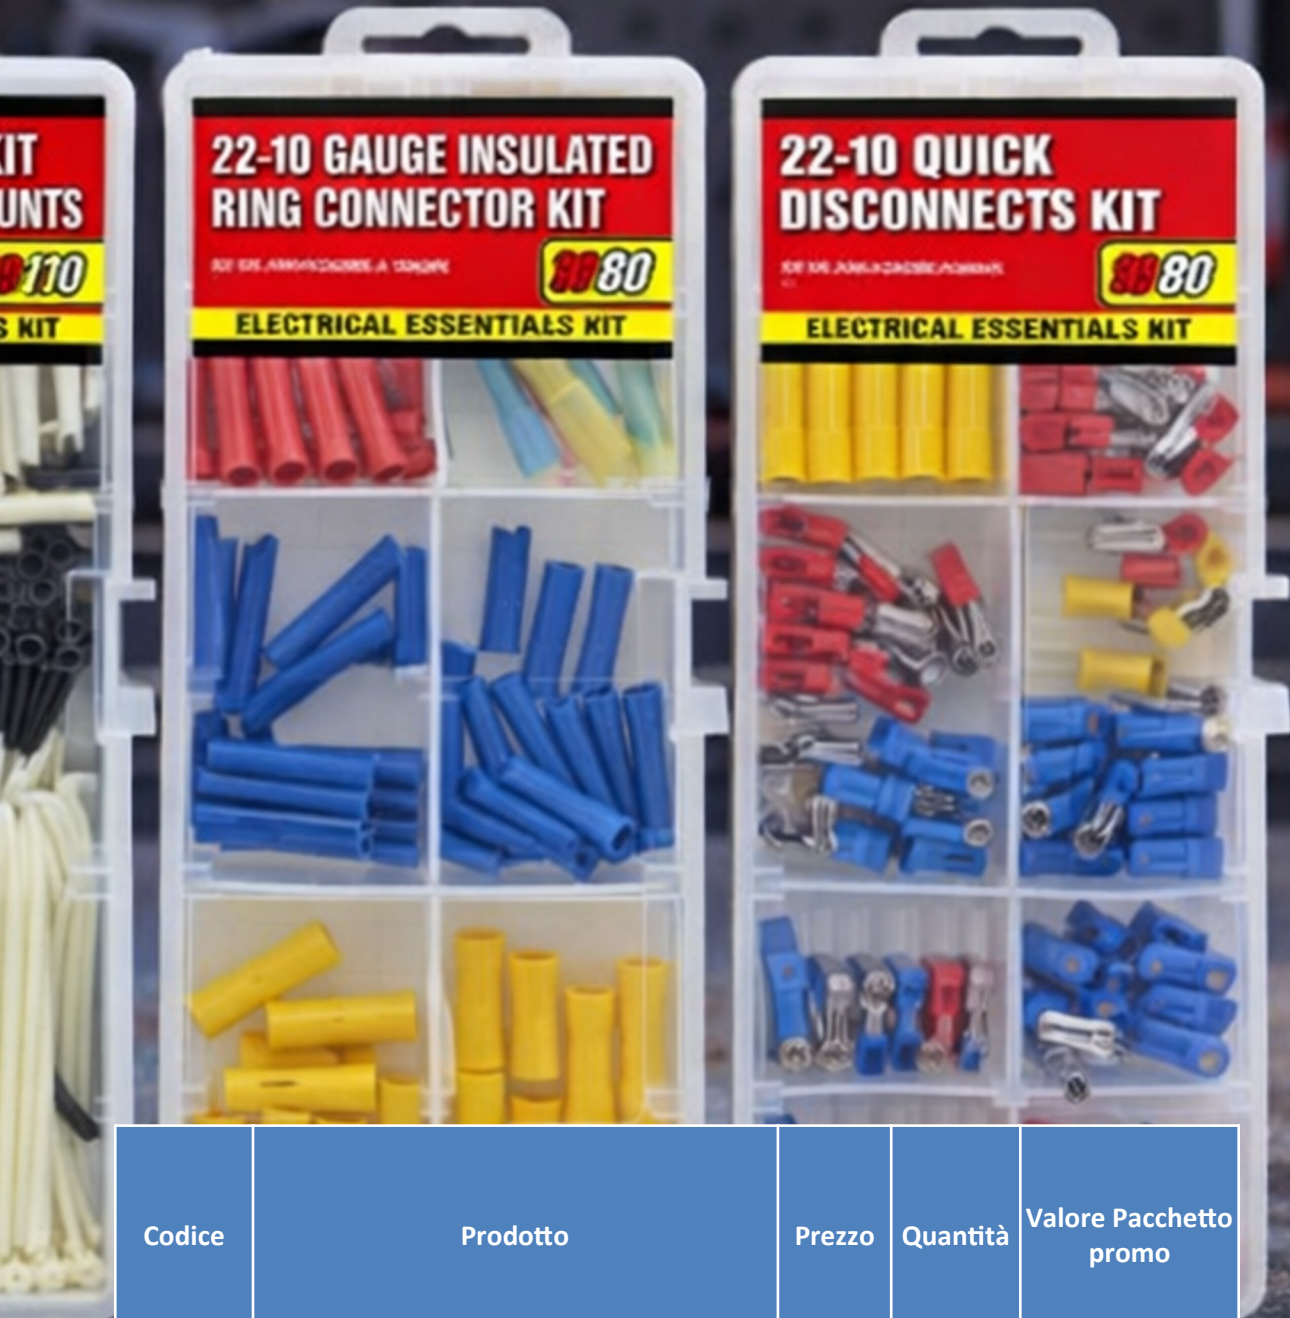

**PACK-7
ACCESSORI OFFICINA**

Codice	Prodotto	Prezzo	Quantità	Valore Pacchetto promo
MOD5313	KIT 454 PCS. TERMINALI VARI MODELLI CP	58,50 €	1	58,50 €